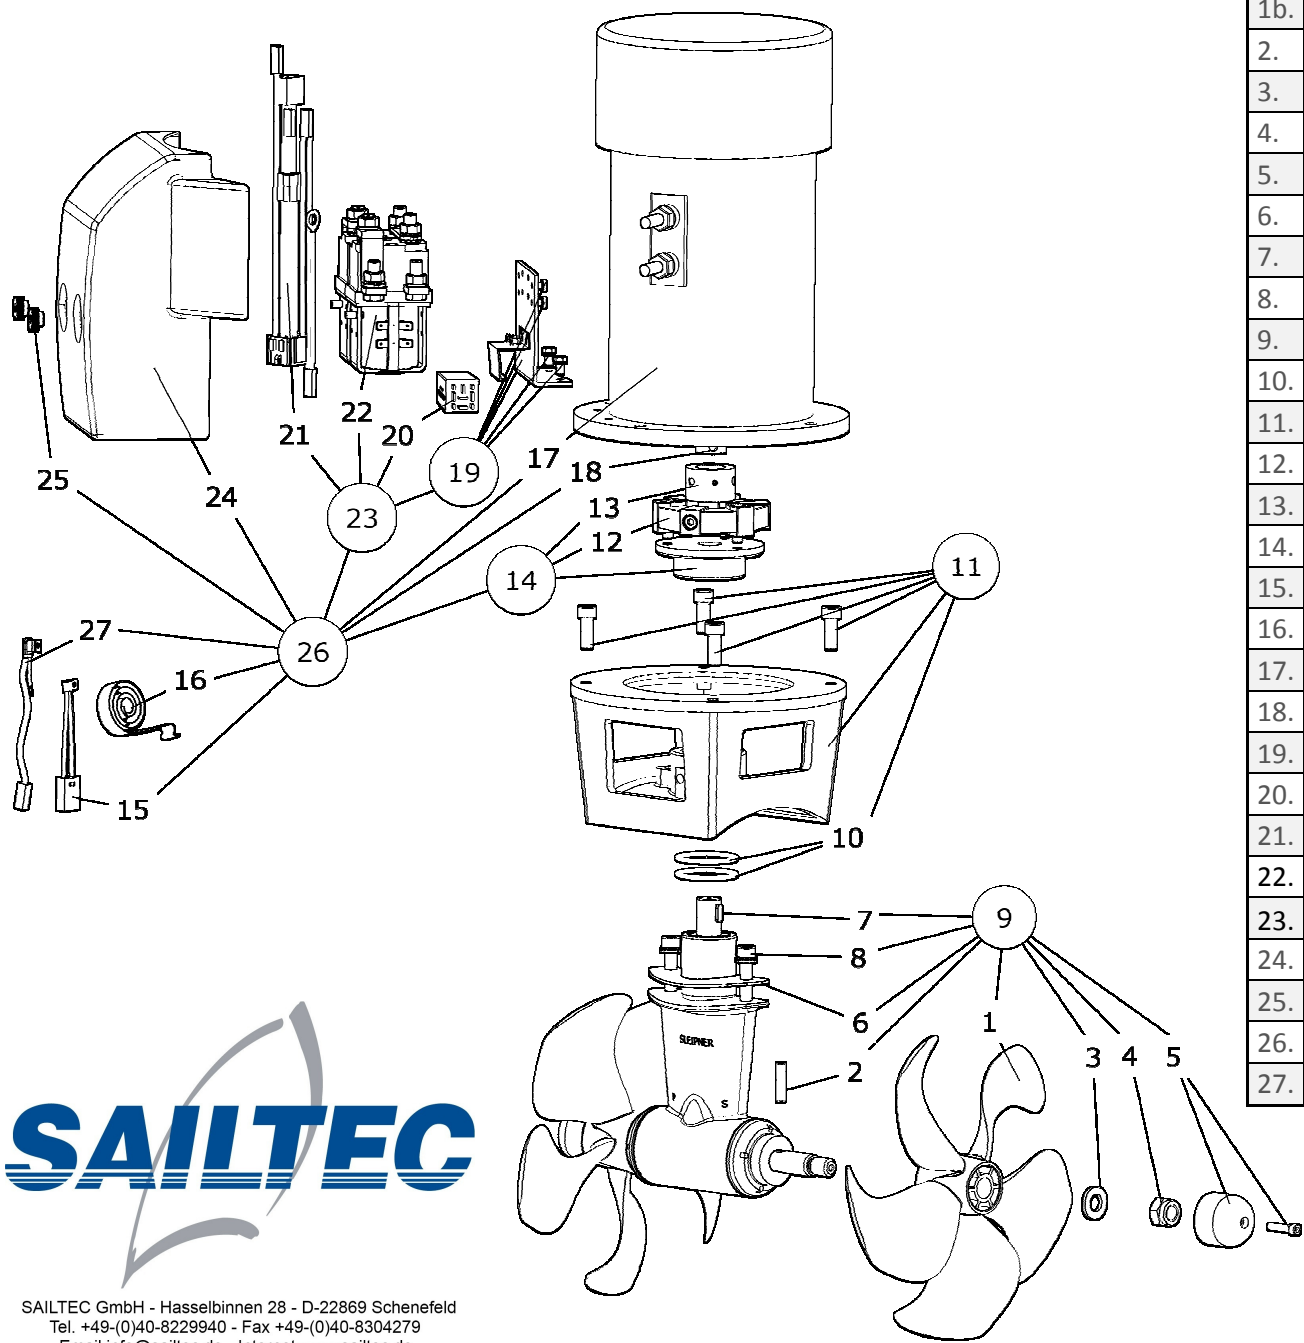

Side-Power SE300 - Ersatzteile

#	Description	Product
1.	Propeller LH	SM-130943
1b.	Propeller RH	SM-130945
2.	Propeller key	9 1241
3.	Propeller washer	20 1181
4.	Locknut	10 1260
5.	Anode	20 1180 A
6.	Gasket	20 1312
7.	Drive shaft key	10 1440
8.	Gearleg bolt	20 1080
9.	Complete gearleg	20 0602
10.	O-ring seals in motor bracket	20 1340
11.	Complete motor bracket	20 0502
12.	Rubber element	20 1452
13.	Hub flexible coupling	20 1455
14.	Complete flexible coupling	20 1450
15.	Brushes for motor (kit)**	**
16.	Brush springs for motor (kit)**	**
17.	Electric motor	N/A
18.	Key for electric motor shaft	20 1440
19.	Solenoid bracket kit	10 0135 24
20.	Electronic control box	6 1232 I
21.	Internal wiring loom	20 1273 B
22.	Solenoid	1013703
23.	Complete solenoid kit	20 0131 48
24.	Solenoid Cover	20 2027
25.	Nut for solenoid cover	6 8810
26.	Complete electric motor assembly	20 0101 48
27.	Temp switch*	*