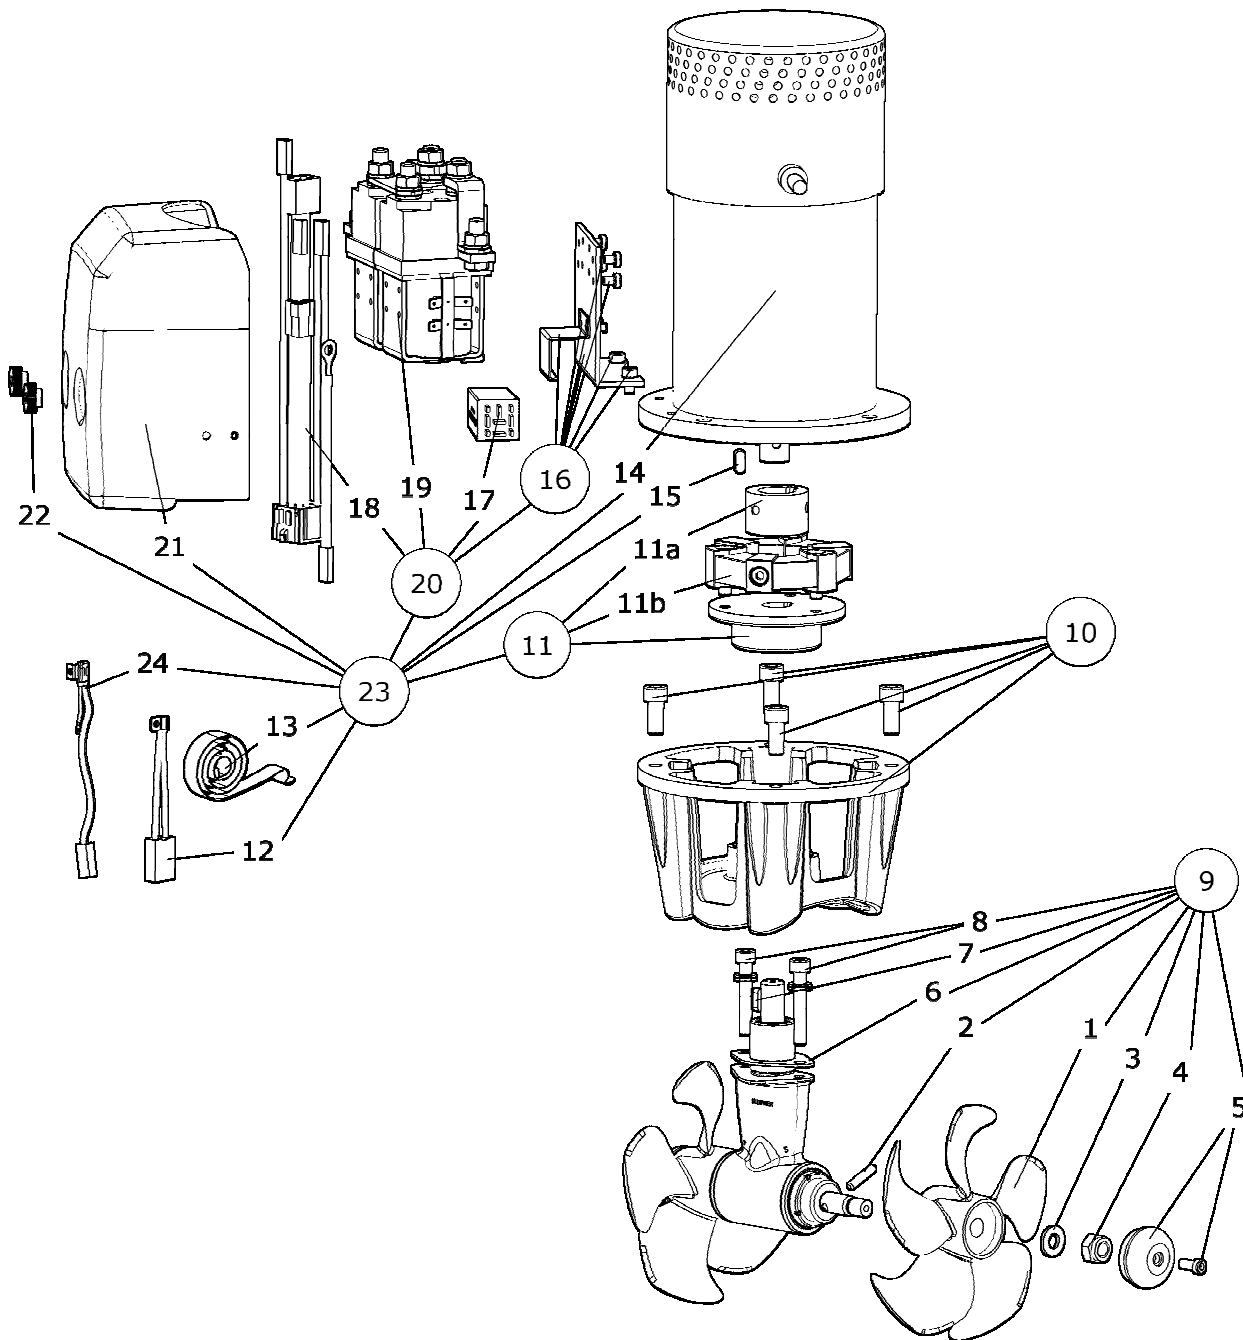

Side-Power SE210 - Ersatzteile

#	Description	Product
1	Propeller	10 1271 RH
1b	Propeller	10 1271 LH
2	Propeller drivepin	9 1241
3	Propeller washer	20 1181
4	Locknut	10 1260
5	Anode	20 1180 A
6	Gasket	10 1312
7	Driveshaft key	10 1440
8	Gearleg bolt	10 1080
9	Complete gearleg	13 0603
10	Complete motor bracket	13 0501
11	Complete flexible coupling	20 1450 TC
11a	Hub flexible coupling	20 1455
11b	Rubber element	20 1452
12	Brushes for motor (kit)**	**
13	Brush springs for motor (kit)**	**
14	Electric motor	N/A
15	Key for electric motor shaft	20 1440
16	Solenoid bracket kit	10 0135 24
17	Electronic control box	6 1232 I
18	Internal wiring loom	15 1273 B
19	Solenoid	1013703
20	Complete solenoid kit	15 0131 24
21	Solenoid Cover	20 2027
22	Nut for solenoid cover	6 8810
23	Complete electric motor assembly	13 0101 24
24	Temp switch*	*