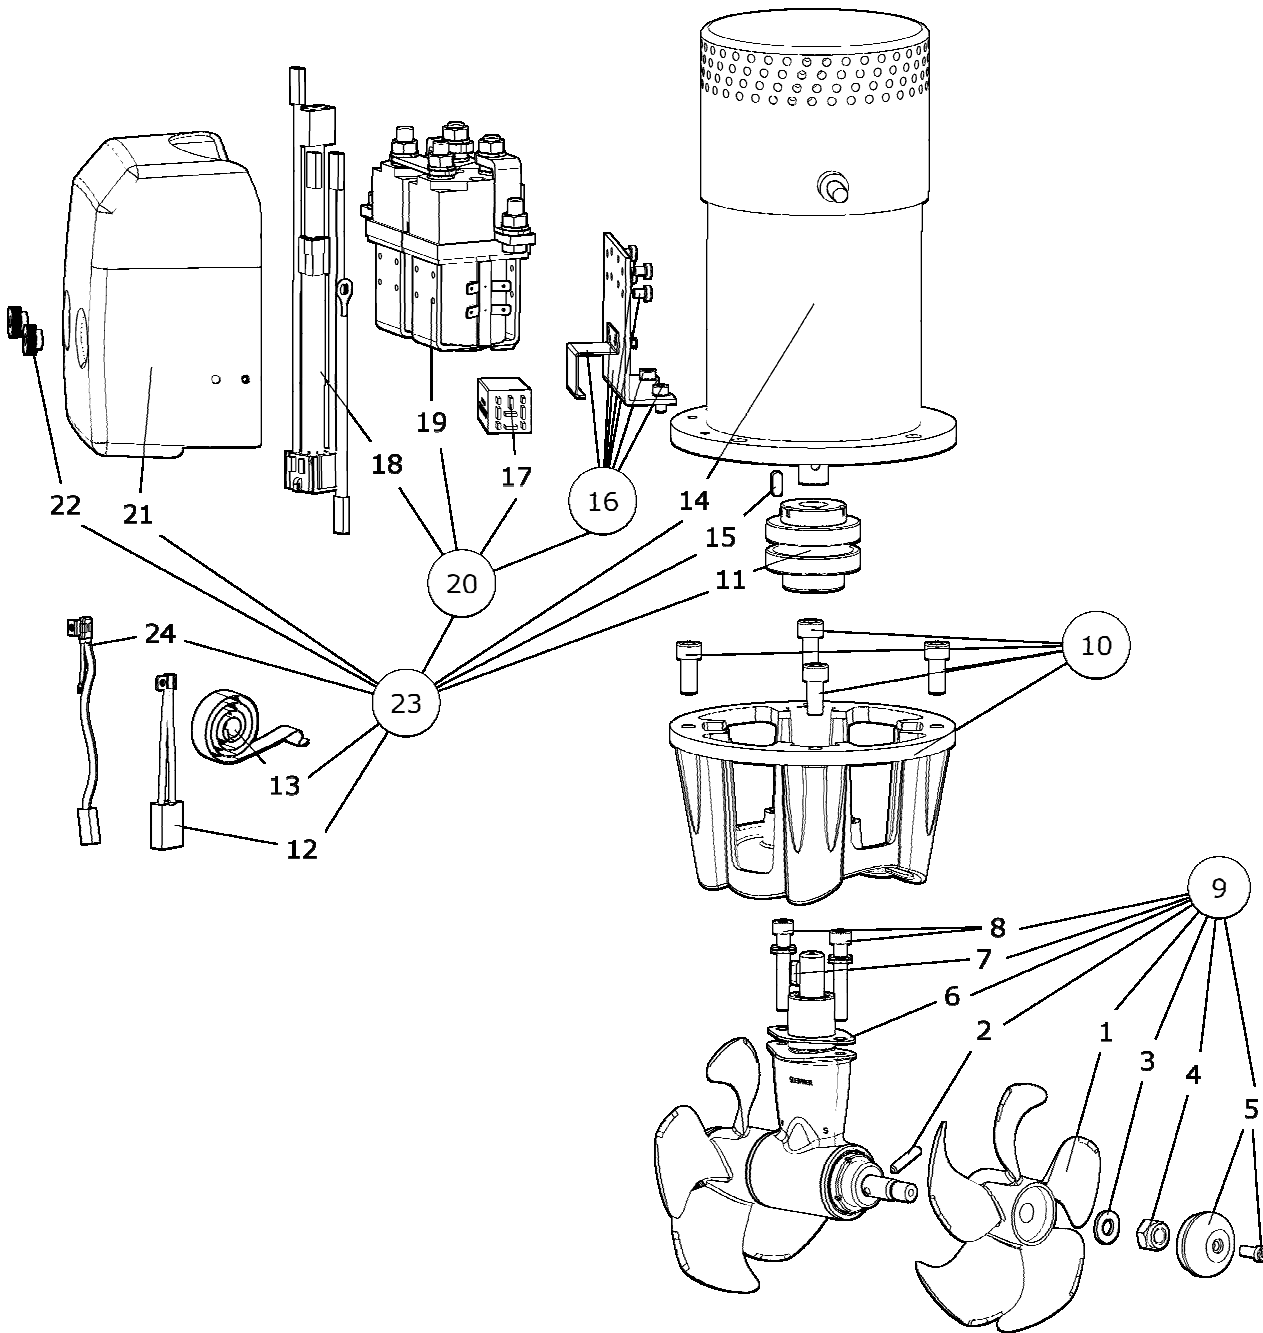

Side-Power SE150 - Ersatzteile

#	Description	Product
1	Propeller	9 1261
2	Propeller drivepin	9 1241
3	Propeller washer	20 1181
4	Locknut	10 1260
5	Anode	20 1180 A
6	Gasket	9 1355
7	Driveshaft key	10 1440
8	Gearleg bolt	10 1080
9	Complete gearleg	10 0600
10	Complete motor bracket	9 0500
11	Complete flexible coupling	7 1463
12	Brushes for motor (kit)**	**
13	Brush springs for motor (kit)**	**
14	Electric motor	N/A
15	Key for electric motor shaft	10 1440
16	Solenoid bracket kit	10 0135 24
17	Electronic control box	6 1232 I
18	Internal wiring loom	15 1273 B
19	Solenoid	1013703
20	Complete solenoid kit	15 0131 24
21	Solenoid Cover	20 2027
22	Nut for solenoid cover	6 8810
23	Complete electric motor assembly	9 0103 24
24	Temp switch*	*