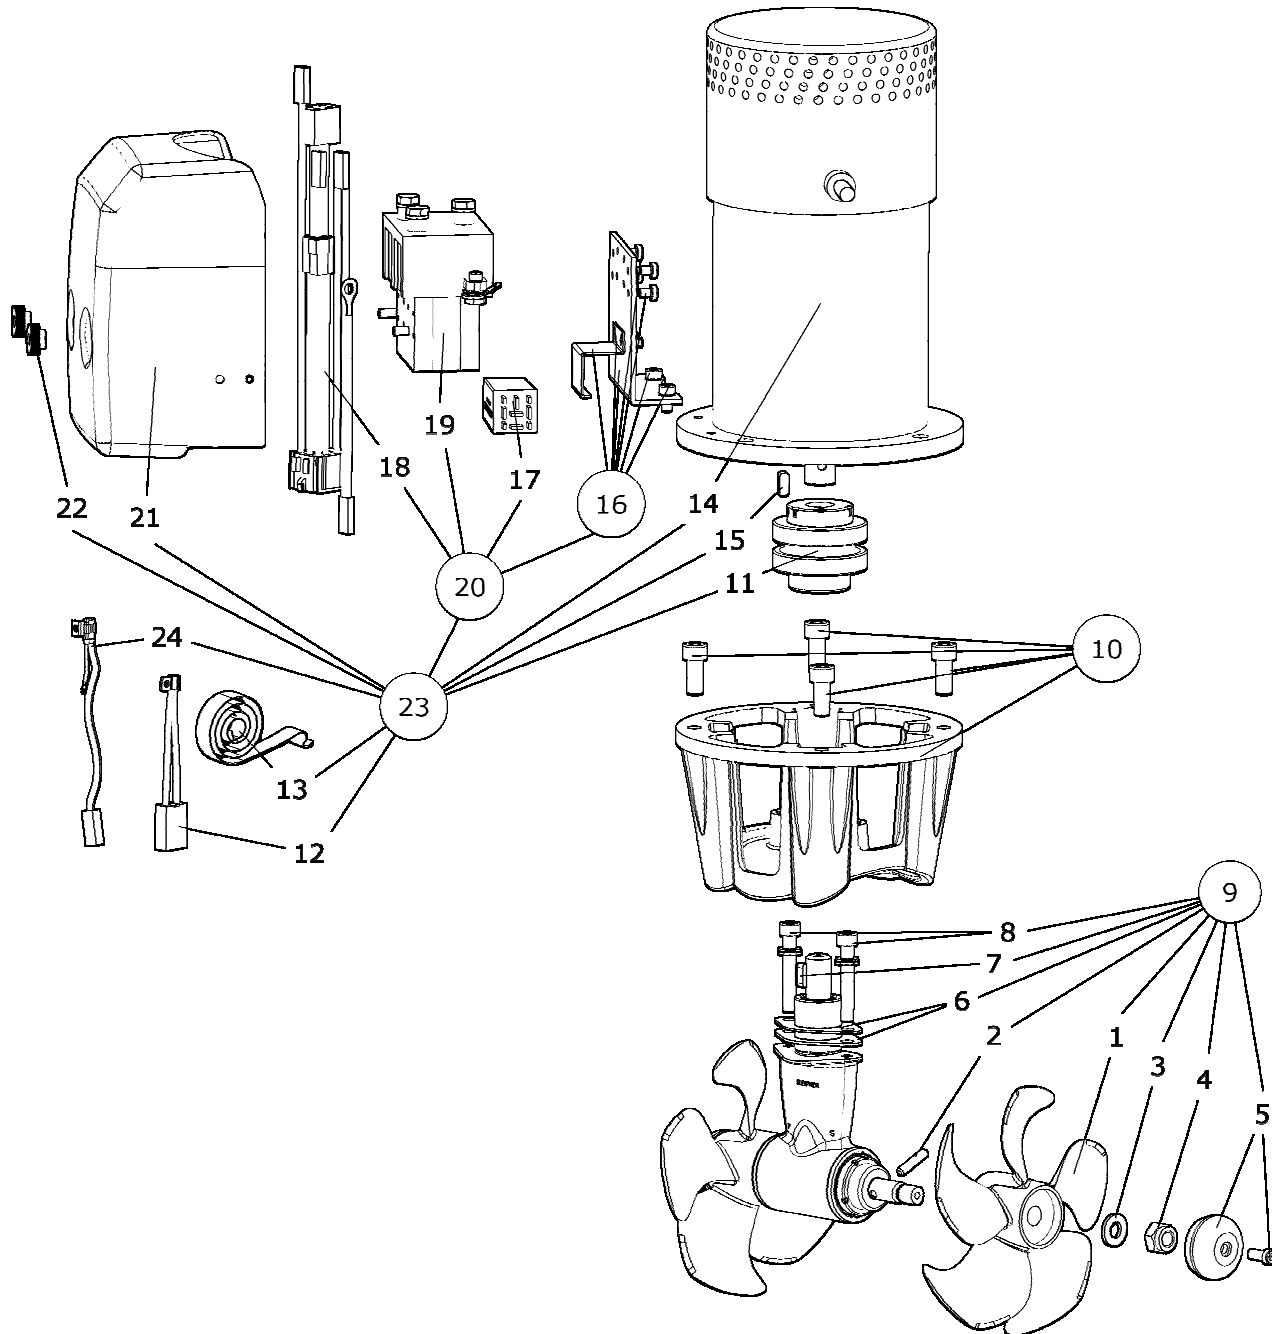

Side-Power SE130 - Ersatzteile

#	Description	Product (12/24V)
1	Propeller	10 1271 RH
2	Propeller drivepin	9 1241
3	Propeller washer	20 1181
4	Locknut	10 1260
5	Anode	20 1180 A
6	Gasket	9 0610
7	Driveshaft key	10 1440
8	Gearleg bolt	10 1080
9	Complete gearleg	9 0601
10	Complete motor bracket	10 0501
11	Complete flexible coupling	7 1463
12	Brushes for motor (kit)**	**
13	Brush springs for motor (kit)**	**
14	Electric motor	N/A
15	Key for electric motor shaft	10 1440
16	Solenoid bracket kit	10 0135 24/10 0140 24
17	Electronic control box	6 1232 I
18	Internal wiring loom	15 1273 B/6 1226 B
19	Solenoid	1013713/41371243
20	Complete solenoid kit	9 0131 12/10 0131 24
21	Solenoid Cover	8 2025/8 2026
22	Nut for solenoid cover	6 8810
23	Complete electric motor assembly	9 0101 12/24
24	Temp switch*	*