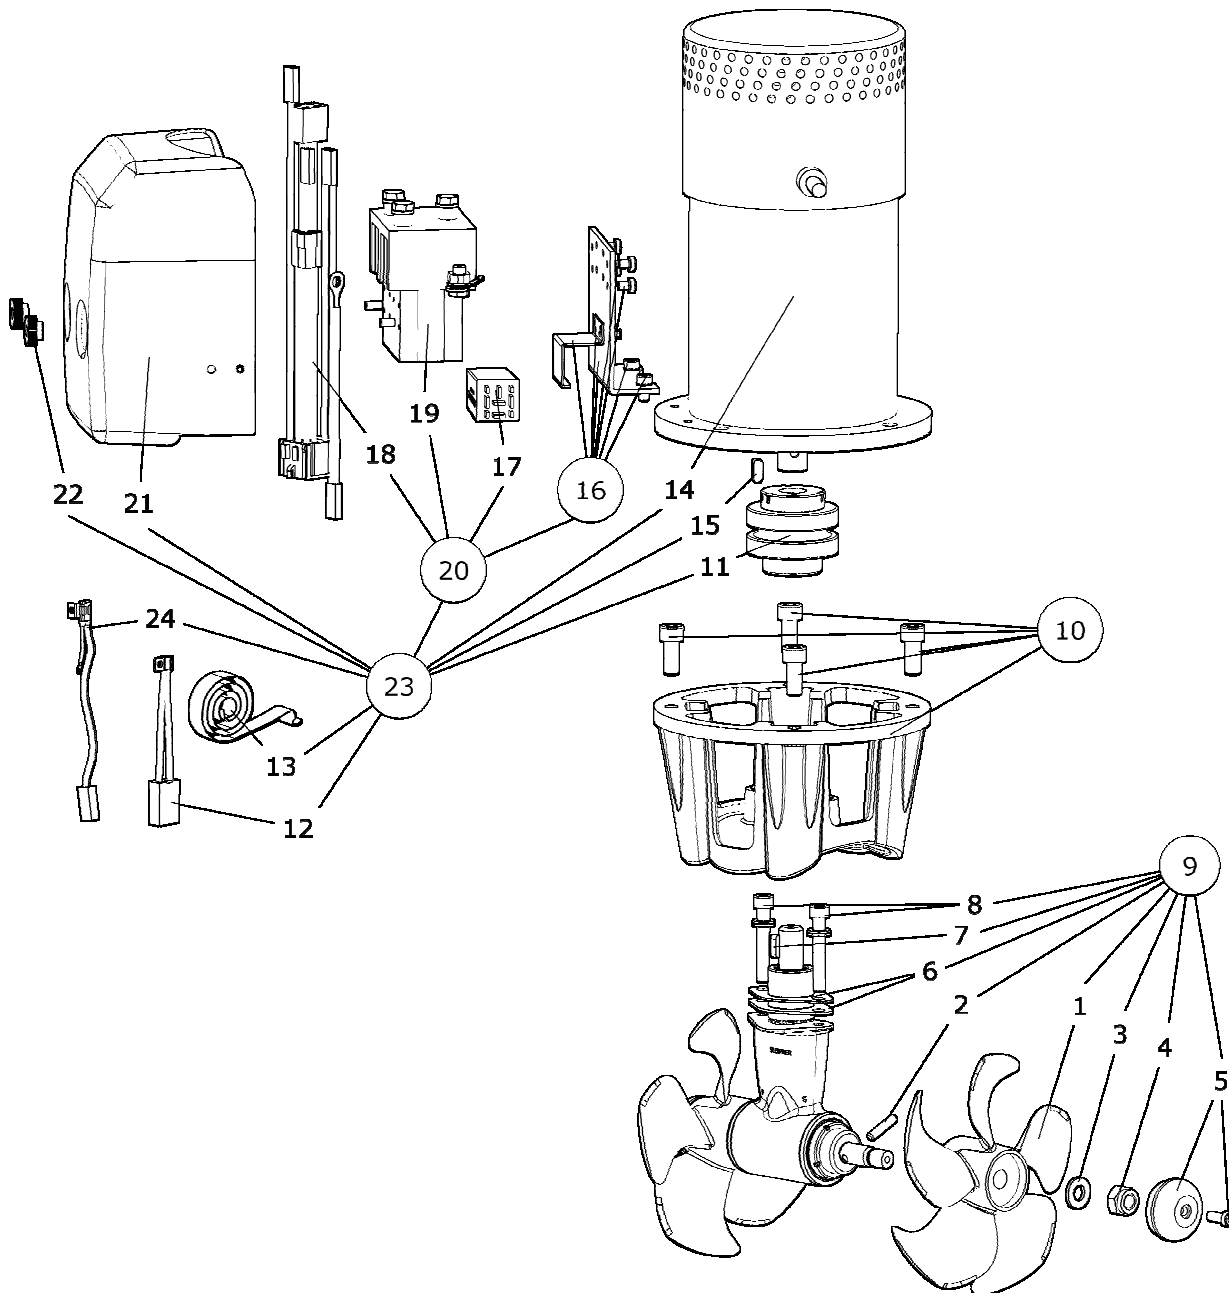

Side-Power SE120 - Ersatzteile

#	Description	Product
1	Propeller	9 1261
2	Propeller drivepin	9 1241
3	Propeller washer	20 1181
4	Locknut	10 1260
5	Anode	20 1180 A
6	Gasket	9 1355
7	Driveshaft key	10 1440
8	Gearleg bolt	10 1080
9	Complete gearleg	10 0600
10	Complete motor bracket	9 0500
11	Complete flexible coupling	7 1463
12	Brushes for motor (kit)**	**
13	Brush springs for motor (kit)**	**
14	Electric motor	N/A
15	Key for electric motor shaft	10 1440
16	Solenoid bracket kit	10 0140 24
17	Electronic control box	6 1232 I
18	Internal wiring loom	6 1226 B
19	Solenoid	41371243
20	Complete solenoid kit	10 0131 24
21	Solenoid Cover	8 2026
22	Nut for solenoid cover	6 8810
23	Complete electric motor assembly	8 0103 24
24	Temp switch*	*