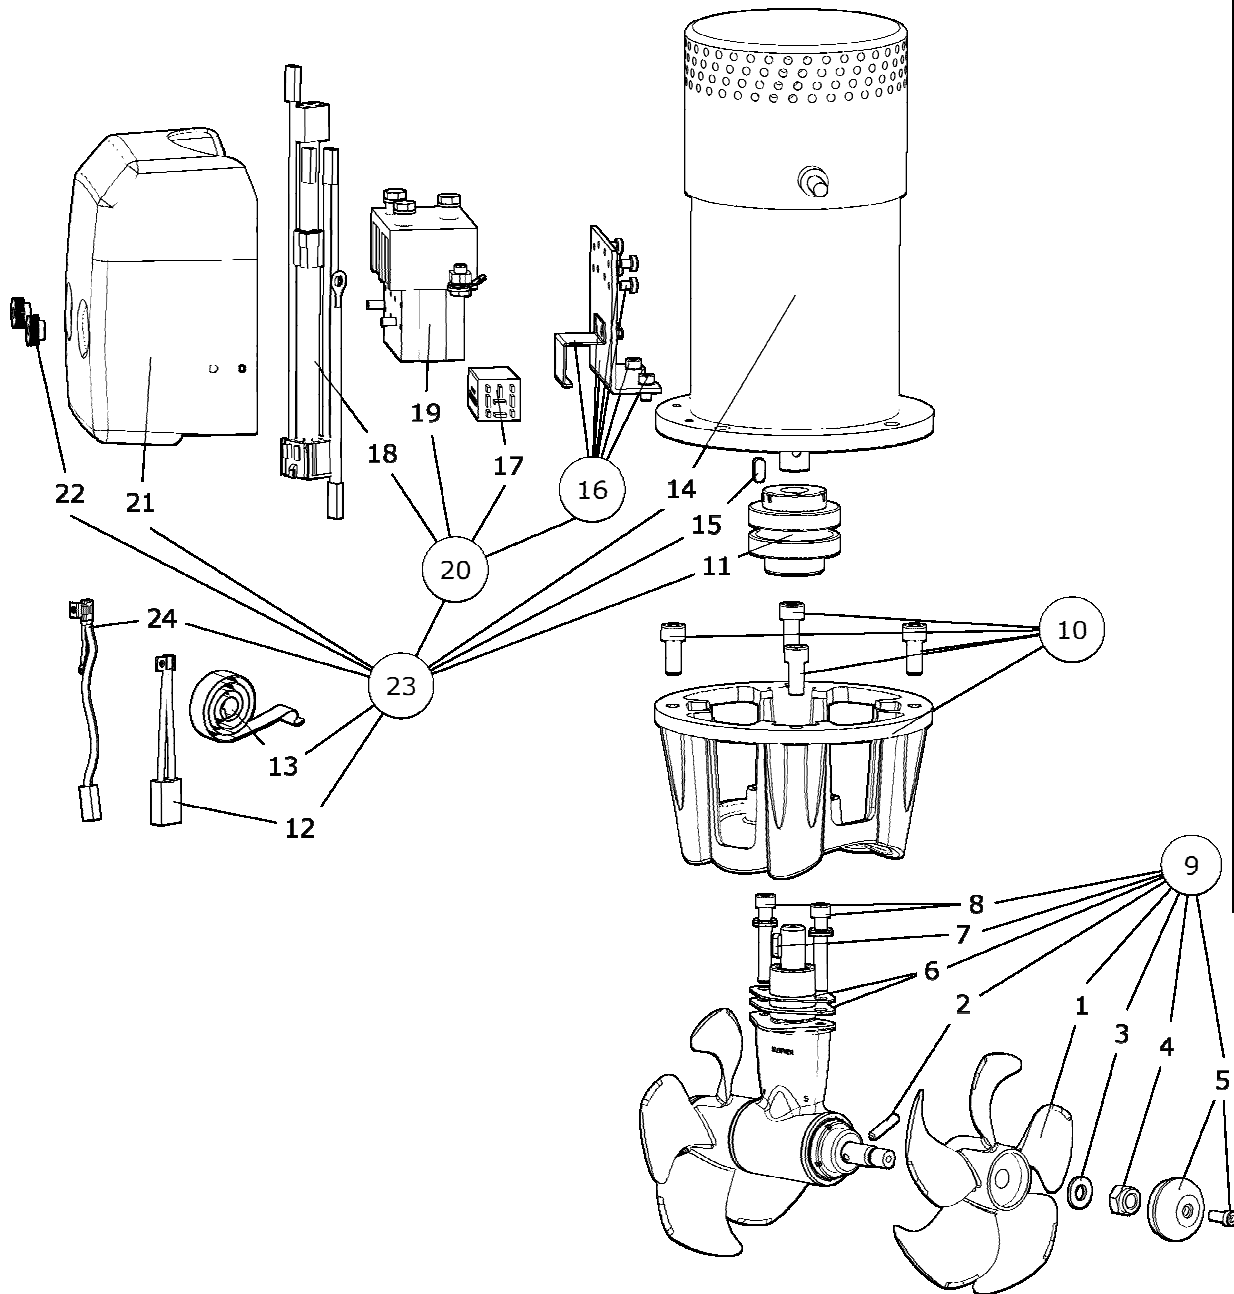

Side-Power SE100 - Ersatzteile

#	Description	Product (12/24V)
1	Propeller	7 1261
2	Propeller drivepin	6 1241
3	Propeller washer	7 1181
4	Locknut	4 1260
5	Anode	7 1190 A
6	Gasket	8 0610
7	Driveshaft key	6 1440
8	Gearleg bolt	7 1080
9	Complete gearleg	8 0601
10	Complete motor bracket	8 0501
11	Complete flexible coupling	7 1462
12	Brushes for motor (kit)**	**
13	Brush springs for motor (kit)**	**
14	Electric motor	N/A
15	Key for electric motor shaft	10 1440
16	Solenoid bracket kit	10 0135 24/10 0140 24
17	Electronic control box	6 1232 I
18	Internal wiring loom	15 1273 B/6 1226 B
19	Solenoid	1013713/41371243
20	Complete solenoid kit	9 0131 12/10 0131 24
21	Solenoid Cover	8 2025
22	Nut for solenoid cover	6 8810
23	Complete electric motor assembly	8 0101 12/24
24	Temp switch*	*