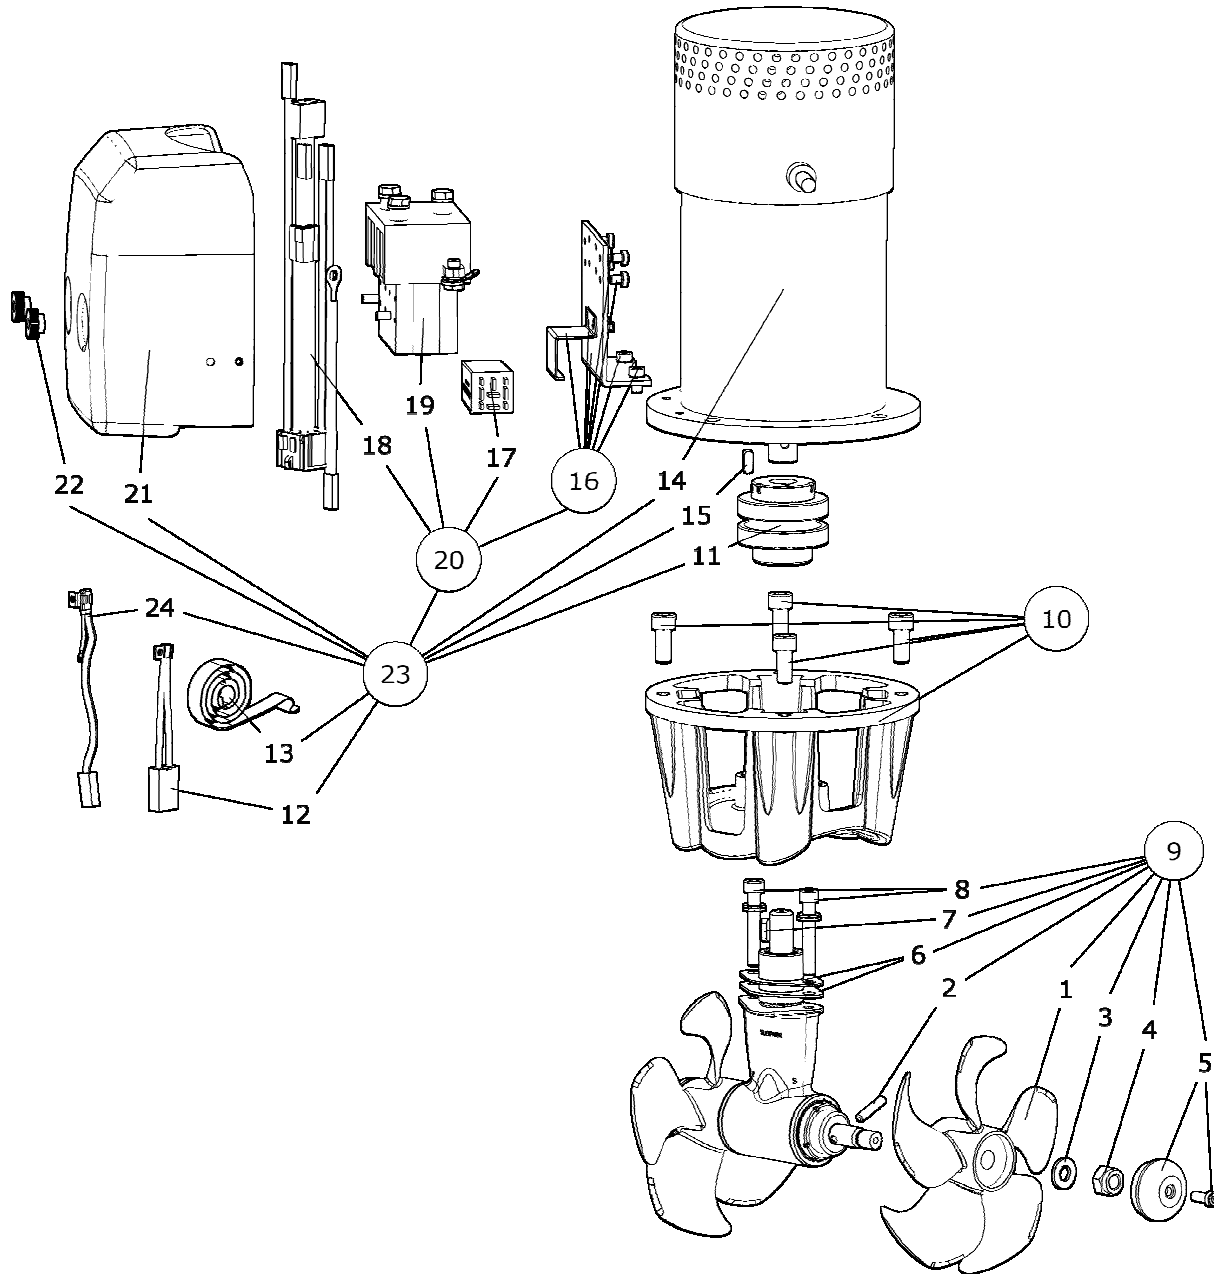

# Side-Power SE80 - Ersatzteile

#	Description	Product (12/24V)
1	Propeller	7 1261
2	Propeller drivepin	6 1241
3	Propeller washer	7 1181
4	Locknut	4 1260
5	Anode	7 1190 A
6	Gasket	8 0610
7	Driveshaft key	6 1440
8	Gearleg bolt	7 1080
9	Complete gearleg	8 0601
10	Complete motor bracket	8 0501
11	Complete flexible coupling	7 1462
12	Brushes for motor (kit)**	**
13	Brush springs for motor (kit)**	**
14	Electric motor	N/A
15	Key for electric motor shaft	10 1440
16	Solenoid bracket kit	6 0135
17	Electronic control box	6 1232 I
18	Internal wiring loom	6 1226 B
19	Solenoid	41371123/41371243
20	Complete solenoid kit	6 0131 12/24
21	Solenoid Cover	6 2025
22	Nut for solenoid cover	6 8810
23	Complete electric motor assembly	6 0101 12/24
24	Temp switch*	*