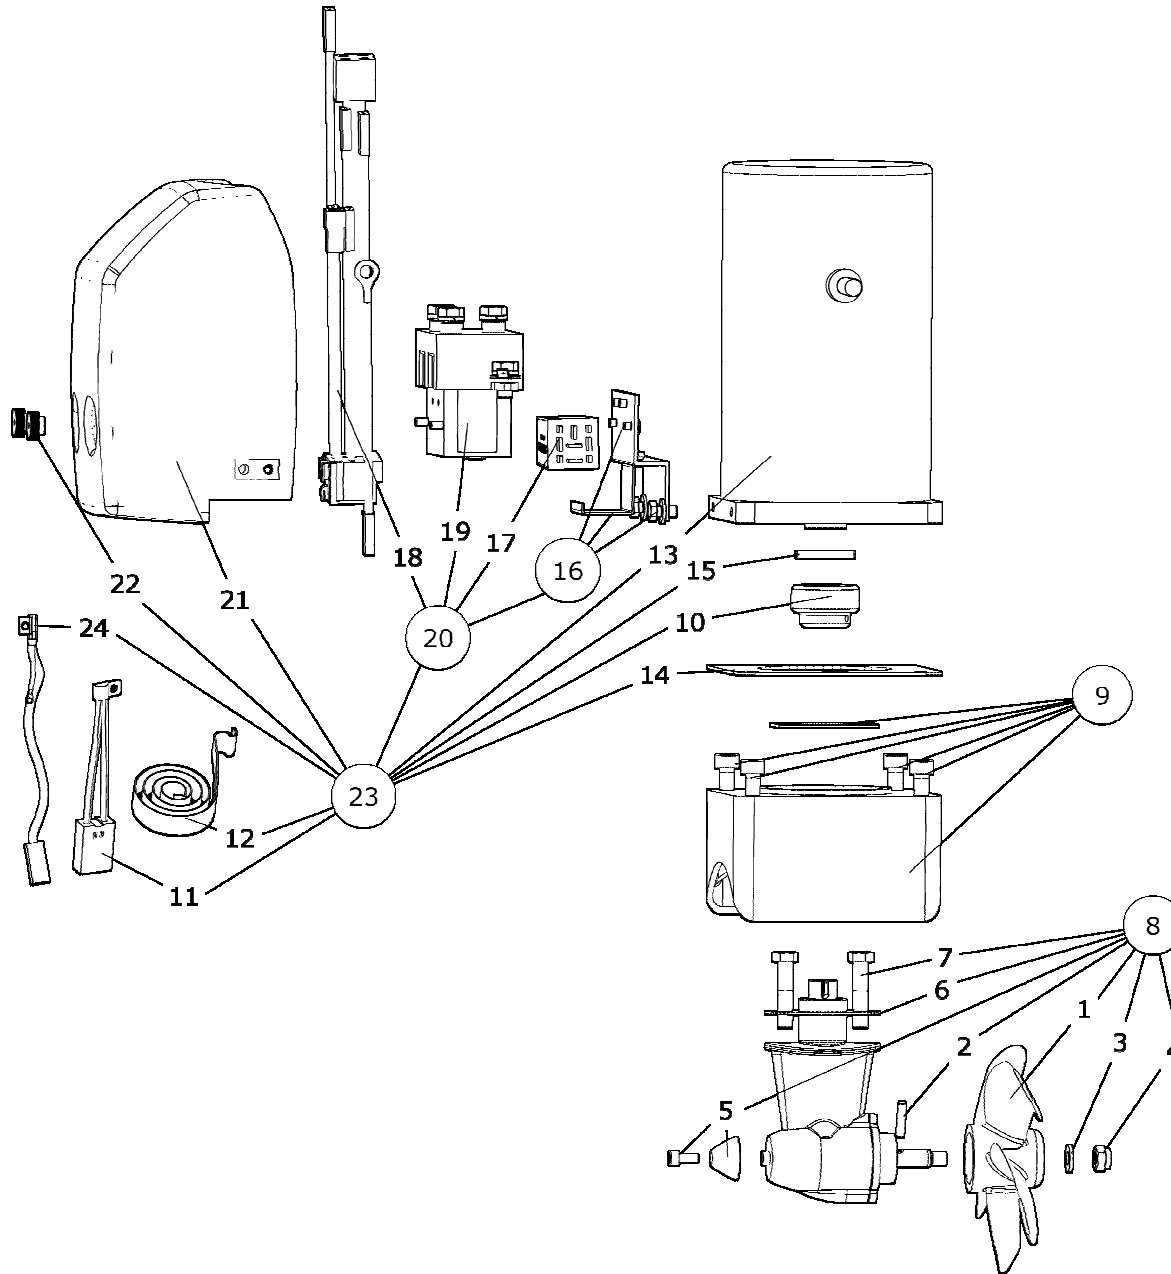

Side-Power SE50 - Ersatzteile

#	Description	Product (12/24V)
1	Propeller	5 1260
2	Propeller drivepin	141258
3	Propeller washer	208125
4	Locknut	3 1250
5	Anode	3 1180 A
6	Gasket	141261
7	Gearleg bolt	141259
8	Complete gearleg	5 0600
9	Complete motor bracket	3 0502
10	Complete flexible coupling	SM-137073
11	Brushes for motor (kit)**	**
12	Brush springs for motor (kit)**	**
13	Electric motor	N/A
14	Gasket	6 1061
15	Key for electric motor shaft	141285
16	Solenoid bracket kit	4 0135
17	Electronic control box	6 1232 I
18	Internal wiring loom	6 1226 B
19	Solenoid	41472123/41471243
20	Complete solenoid kit	4 0131 12/24
21	Solenoid Cover	4 2026 A
22	Nut for solenoid cover	6 8807
23	Complete electric motor assembly	5 0101 12/24
24	Temp switch*	*