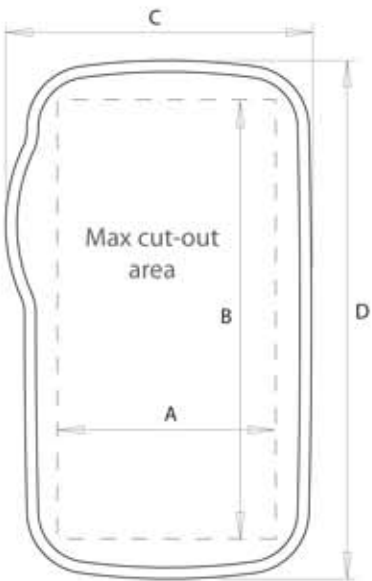

Mast Pod Dimensions

| | A mm / inches | B mm / inches | C mm / inches | D mm / inches | E mm / inches | F mm / inches |
|-----------------|------------------|------------------|------------------|------------------|------------------|------------------|
| 89400434 | 121/4.8 | 515/20.3 | 185/7.3 | 563/22.2 | X | X |
| 89400432 | 201/7.9 | 500/19.7 | 248/9.75 | 545/21.5 | 194.5/7.65 | 487/19 |

| | A mm / inches | B mm / inches | C mm / inches | D mm / inches | E mm / inches | F mm / inches |
|-----------------|------------------|------------------|------------------|------------------|------------------|------------------|
| 89400434 | 121/4.8 | 515/20.3 | 185/7.3 | 563/22.2 | 72/2.8 | 210/8.3 |
| 89400432 | 201/7.9 | 483/19.0 | 254/10.0 | 526/20.7 | 75/2.95 | 210/8.3 |