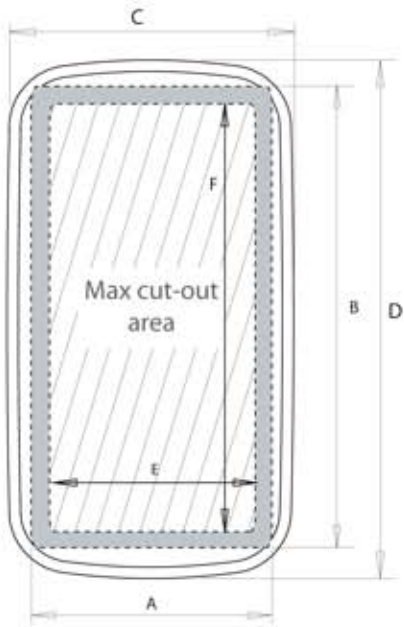

Mast Pod Dimensions

| | A mm / inches | B mm / inches | C mm / inches | D mm / inches | E mm / inches | F mm / inches |
|-----------------|------------------|------------------|------------------|------------------|------------------|------------------|
| 89400434 | 121/4.8 | 515/20.3 | 185/7.3 | 563/22.2 | X | X |
| 89400432 | 201/7.9 | 500/19.7 | 248/9.75 | 545/21.5 | 194.5/7.65 | 487/19 |

| | A mm / inches | B mm / inches | C mm / inches | D mm / inches | E mm / inches | F mm / inches |
|-----------------|------------------|------------------|------------------|------------------|------------------|------------------|
| 89400434 | 121/4.8 | 515/20.3 | 185/7.3 | 563/22.2 | 72/2.8 | 210/8.3 |
| 89400432 | 201/7.9 | 483/19.0 | 254/10.0 | 526/20.7 | 75/2.95 | 210/8.3 |